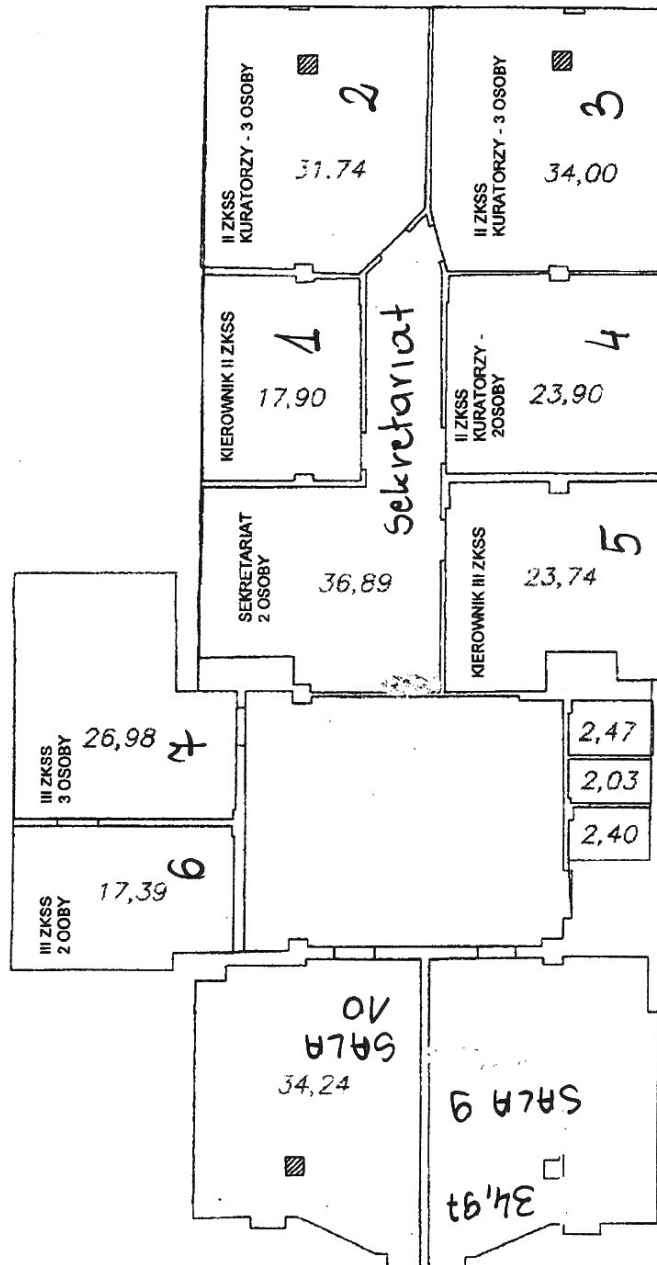

POMIAR POWIERZCHNI LOKALI KOT CENTER

Otwock ul. Powstańców Warszawy 3

Piętro II

Len

Klek

Powierzchnia lokalu przy ul. Armii Krajowej 2 II piętro

306

Drzwi

wejście do drugiego pomieszczenia

3
9
5

okno

okno